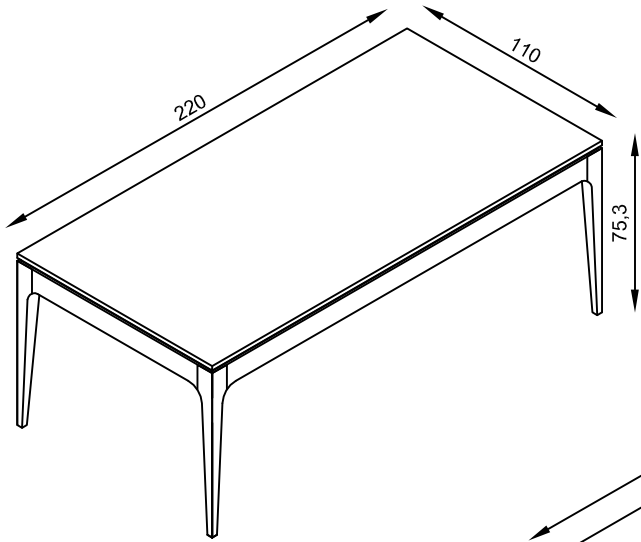

MESA DE JANTAR ÁUREA 140x80 CM

MESA DE JANTAR ÁUREA 140x140 CM

MESA DE JANTAR ÁUREA 160x80 CM

MESA DE JANTAR ÁUREA 180x90 CM

MESA DE JANTAR ÁUREA 200x100 CM

MESA DE JANTAR ÁUREA 220x110 CM

MESA DE JANTAR ÁUREA 240x120 CM