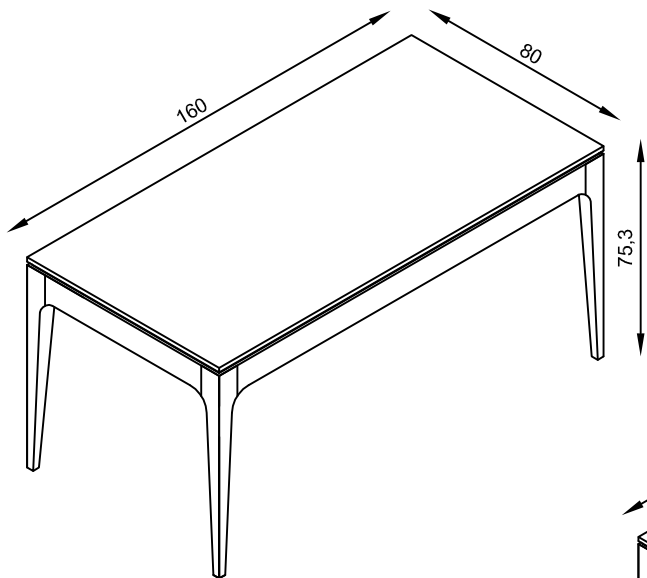

MESA DE JANTAR ÁUREA 140x80 CM

MESA DE JANTAR ÁUREA 140x140 CM

MESA DE JANTAR ÁUREA 160x80 CM

MESA DE JANTAR ÁUREA 180x90 CM

MESA DE JANTAR ÁUREA 200x100 CM

MESA DE JANTAR ÁUREA 220x110 CM

MESA DE JANTAR ÁUREA 240x120 CM