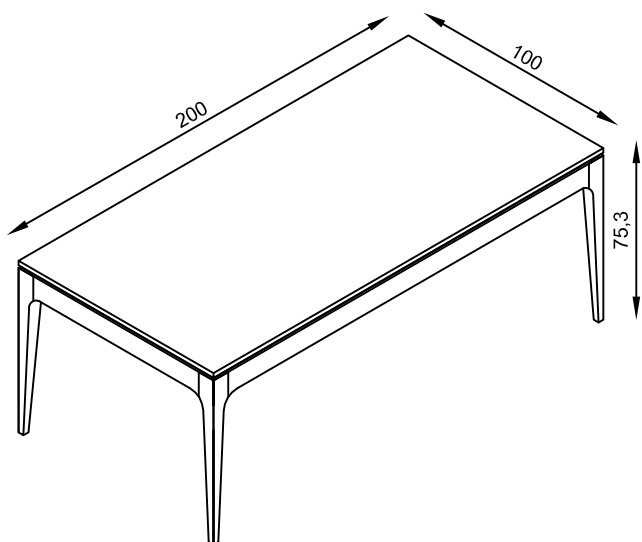

MESA DE JANTAR ÁUREA 140x80 CM

MESA DE JANTAR ÁUREA 140x140 CM

MESA DE JANTAR ÁUREA 160x80 CM

MESA DE JANTAR ÁUREA 180x90 CM

MESA DE JANTAR ÁUREA 200x100 CM

MESA DE JANTAR ÁUREA 220x110 CM

MESA DE JANTAR ÁUREA 240x120 CM