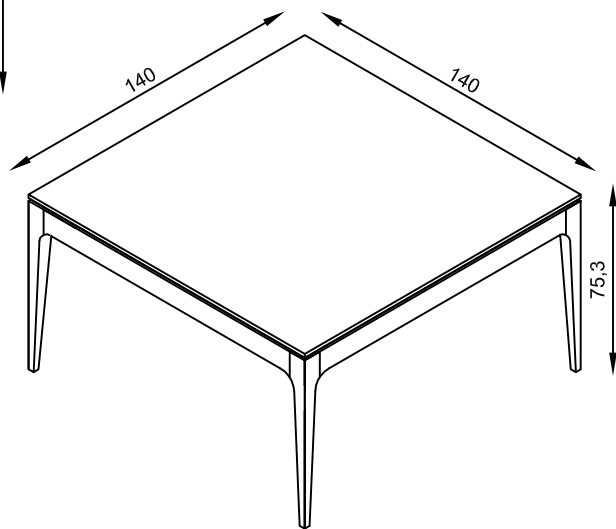

MESA DE JANTAR ÁUREA 140x80 CM

MESA DE JANTAR ÁUREA 140x140 CM

MESA DE JANTAR ÁUREA 160x80 CM

MESA DE JANTAR ÁUREA 180x90 CM

MESA DE JANTAR ÁUREA 200x100 CM

MESA DE JANTAR ÁUREA 220x110 CM

MESA DE JANTAR ÁUREA 240x120 CM