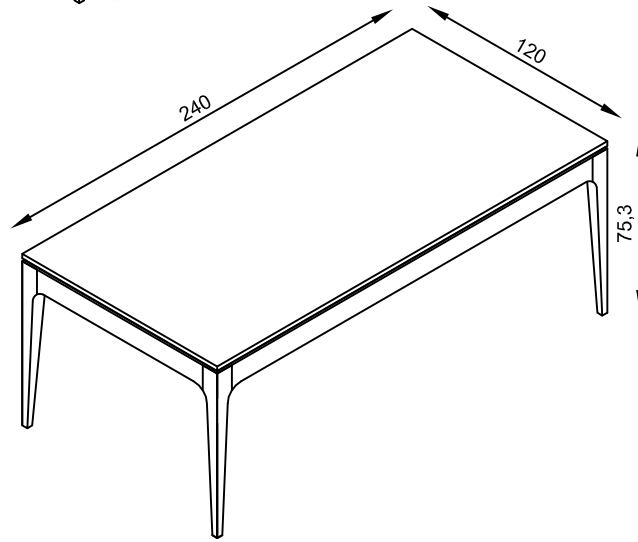

MESA DE JANTAR ÁUREA 140x80 CM

MESA DE JANTAR ÁUREA 140x140 CM

MESA DE JANTAR ÁUREA 160x80 CM

MESA DE JANTAR ÁUREA 180x90 CM

MESA DE JANTAR ÁUREA 200x100 CM

MESA DE JANTAR ÁUREA 220x110 CM

MESA DE JANTAR ÁUREA 240x120 CM