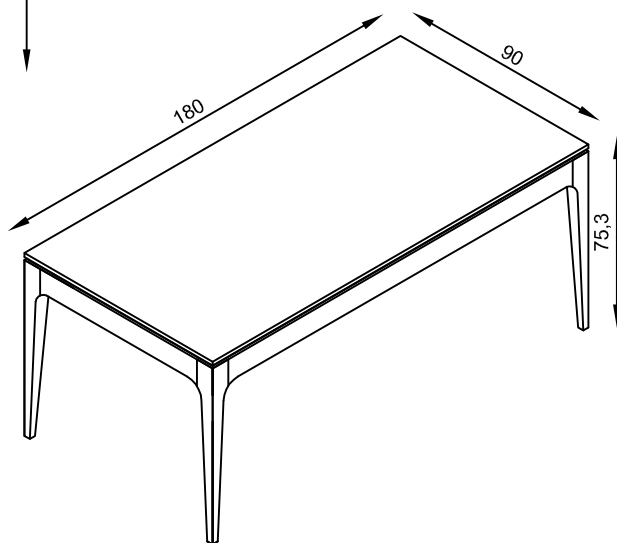

MESA DE JANTAR ÁUREA 140x80 CM

MESA DE JANTAR ÁUREA 140x140 CM

MESA DE JANTAR ÁUREA 160x80 CM

MESA DE JANTAR ÁUREA 180x90 CM

MESA DE JANTAR ÁUREA 200x100 CM

MESA DE JANTAR ÁUREA 220x110 CM

MESA DE JANTAR ÁUREA 240x120 CM